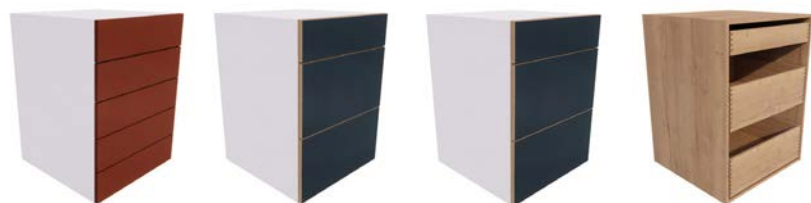

PT| kan du vælge imellem 49 farver til dit nye køkken

FENIX® laminat fås i 25 forskellige farver med en nanobehandlet overflade.

Forbo Furniture linoleum har 24 farver, som matcher tidens trends med pasteller, grålige eller støvede toner.

Vi har det største udvalg af bordplader

Vi har et væld af forskellige typer køkkenbordplader, så du kan få lige præcis det udtryk i dit køkken, du drømmer om.

Organisering af skuffer og skabe

Vi har masser af smarte løsninger til udtrækskabe, låger, der åbner opad i stedet for til siden, og selv lukker ved et tryk. Kom selv og prøv i vores showroom .