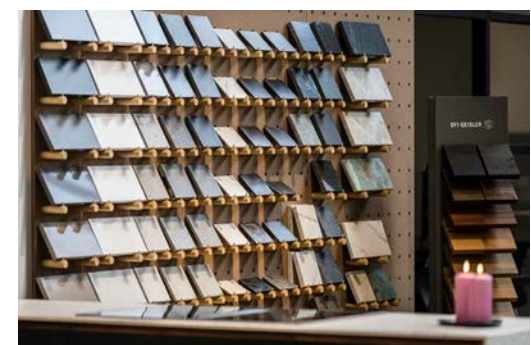

SHOWROOM

Her kan du tale med os og få gode råd og vejledning til indretning og materialer.