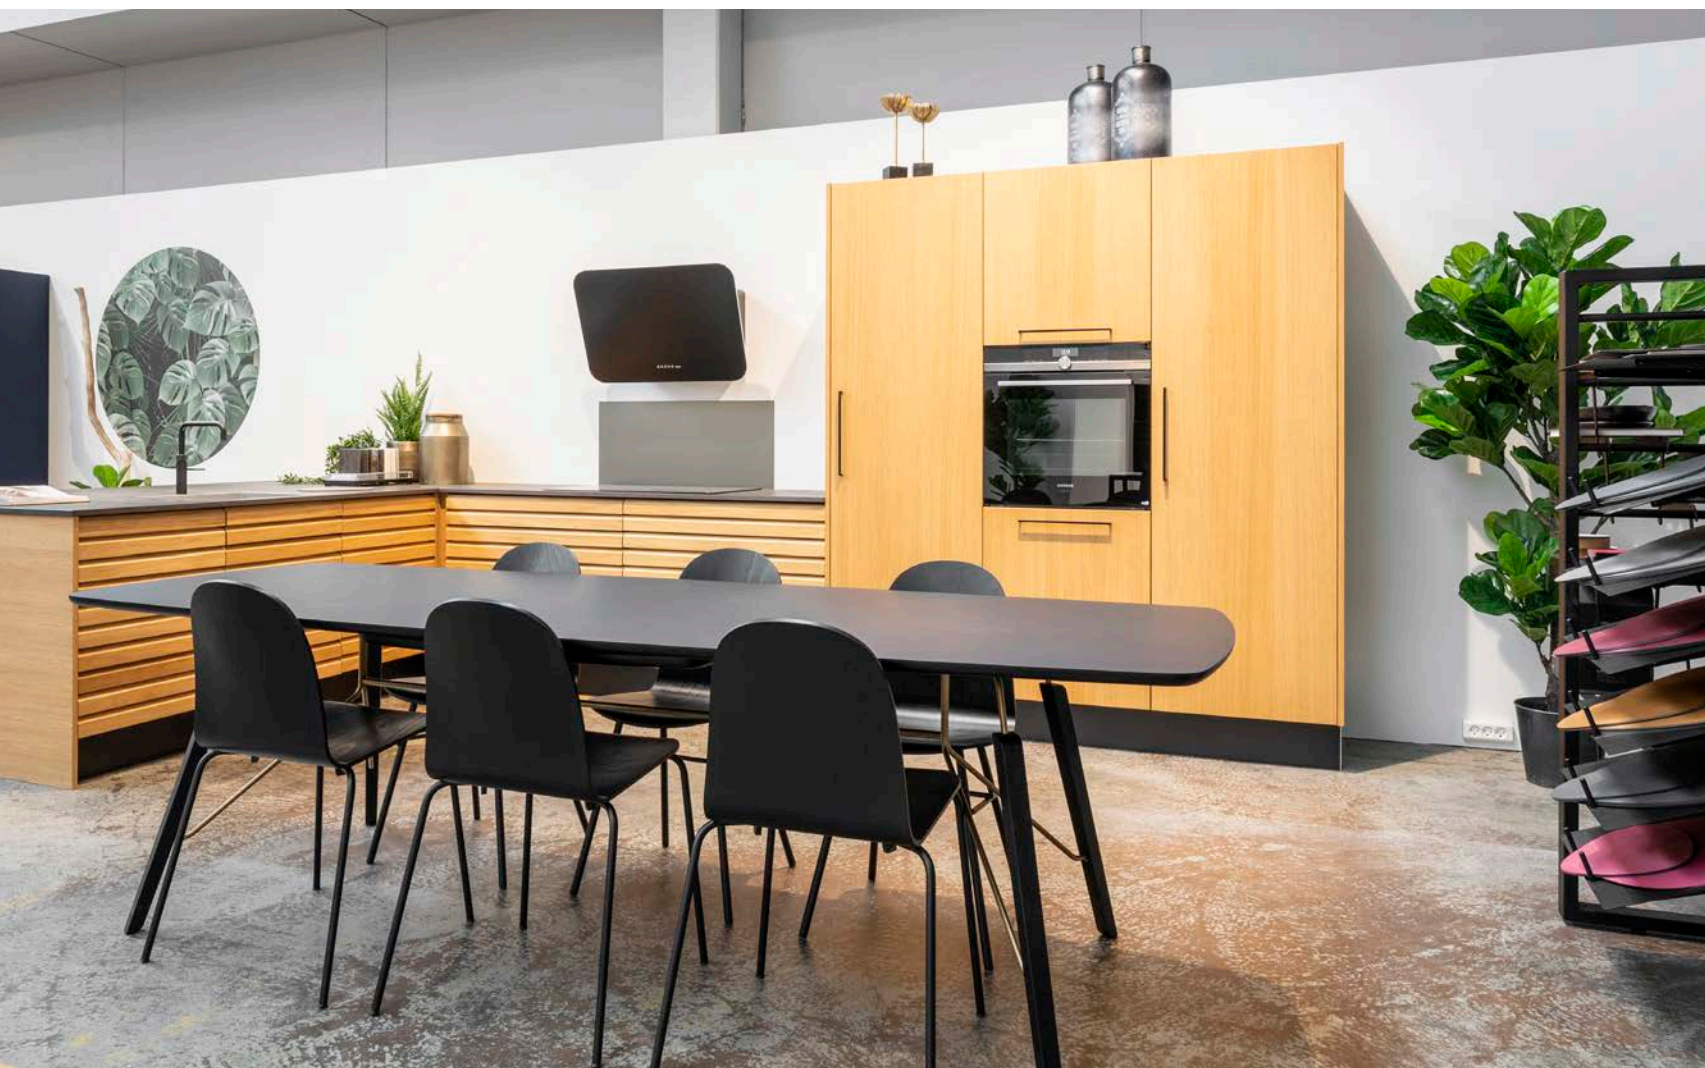

PT | Peter Thuesen

DesignSnedkeri siden 2005

FORMAT

Prisliste 2024