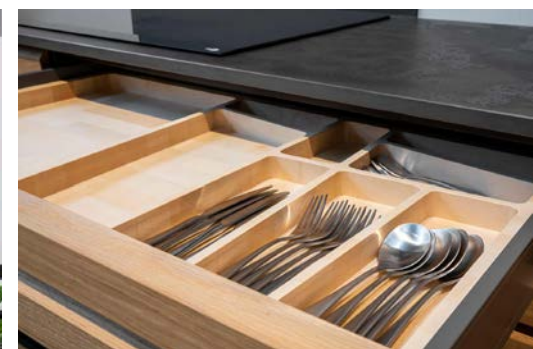

PT | Peter Thuesen

DesignSnedkeri siden 2005

FORMAT

Prisliste 2024

NYT KØKKEN MED FORMAT

FORMAT køkken er standardmoduler med RIGTIG mange valgmuligheder

Vi kan lave modulerne i flere typer materialer: Træ, malet træ med synlige eller usynlige åretegninger, lamineret med FENIX® laminat eller Forbo Furniture linoleum, eller som fingertappet.

PT| kan du vælge imellem 49 farver til dit nye køkken

FENIX® laminat fås i 25 forskellige farver med en nanobehandlet overflade.

Forbo Furniture linoleum har 24 farver, som matcher tidens trends med pasteller, grålige eller støvede toner.