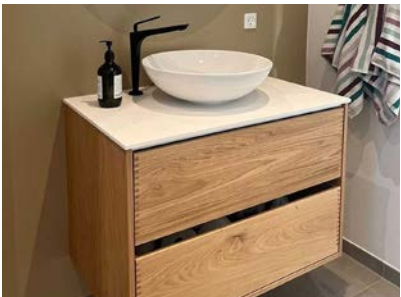

FINGERTAPPET - Det åbne og elegante skuffelook

Fingertappede skuffer pynter alle steder og giver et løft til de fleste møbler. Vores designsnedkeri kan lave alle tænkelige løsninger.

Fingertappet køkken

Besøg vores showroom og se forskellen.

Fingertappet badeværelsesmøbel

Vi laver både møbler til små og store badeværelser. Og de kan alle leveres med vask. Du kan vælge en standardvask eller vi kan lave en til dig i Hi macs eller Corian.

Skufferne er konstrueret specielt til badmøbler og leveres både med lave sider så der er plads til vasken og udskæring i bunden så den er forberedt for vand og afløb, alle samlinger er tappede også dem inde i skuffen ved afløbet.