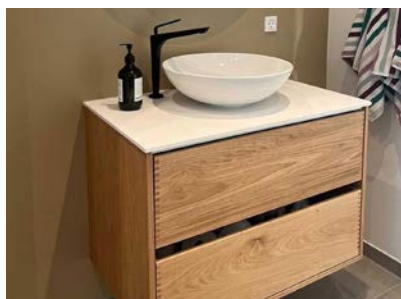

Alle priser er inklusiv moms, afhentet fra lager.

Korpus i egefiner, fingertappet skuffer i eg.

Der medfølger 4 stk. justerbare sokkelben pr. skab (ikke monteret).

Kontakt os på:

Telefon: 71 99 66 01

E-mail: koekken@peterthuesen.dk