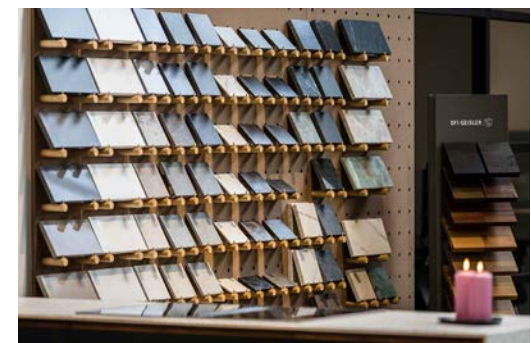

Fingertappede møbler

Vores designsnedkeri kan lave alle tænkelige løsninger.

Du skal blot fortælle os om dine ideer. Kontakt os, og lad os hjælpe dig videre.

BESØG VORES

SHOWROOM

Her kan du tale med os og få gode råd og vejledning til indretning og materialer.

Der tages forbehold for prisændringer.

Fingertappet kabinet med hul/åbning mellem skuffer	40 cm	50 cm	60 cm	70 cm	80 cm	90 cm	100 cm
Korpus egefiner, skuffe fingertappet massiv eg - højde 704	7.500 kr.	8.000 kr.	8.500 kr.	9.000 kr.	9.500 kr.	10.000 kr.	10.500 kr.
Korpus egefiner, skuffe fingertappet massiv eg - højde 750	7.875 kr.	8.000 kr.	8.925 kr.	9.450 kr.	9.975 kr.	10.500 kr.	11.025 kr.
Korpus egefiner, skuffe fingertappet massiv eg - højde 800	8.250 kr.	8.800 kr.	9.350 kr.	9.900 kr.	10.450 kr.	11.000 kr.	11.550 kr.